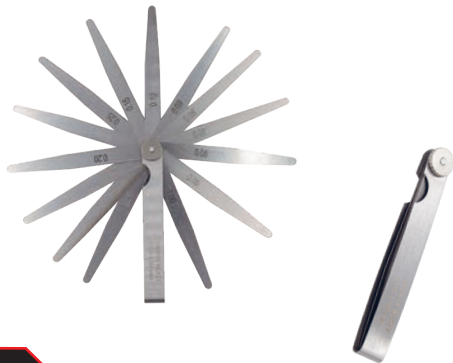

**Características:**

Acelere la extracción o la instalación utilizando llaves en lugares de difícil acceso donde no se puede acceder a una llave convencional

~~73,88 €~~

**50,00 €**

**DESMULTIPLICADOR 4800NM RELAÇÃO 1:68 1"**  
**MULTIPLICADOR DE PAR 4800NM (1:68 1")**

REF: 8201

**Composição:**

- (1x) Chave de caixa hexagonal 1" 32mm
- (1x) Chave de caixa hexagonal 1" 33mm
- (1x) Desmultiplicador
- (1x) Barra de Conexão
- (1x) Pega

**Composición:**

- (1x) Llave de vaso hex. 1" 32mm
- (1x) Llave de vaso hex. 1" 33mm
- (1x) Multiplicador
- (1x) Mango
- (1x) Barra de Conexión