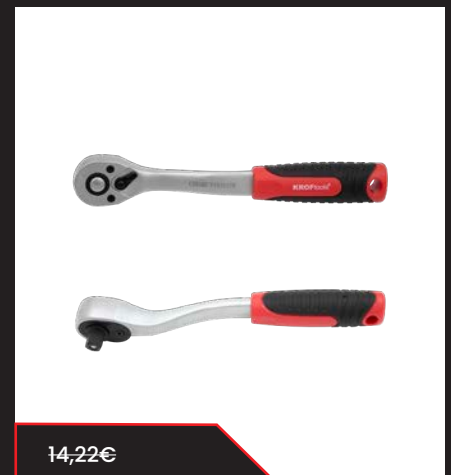

**Composición:**

Llave 24mm  
Llave 27mm  
Llave 29mm  
Llave 30mm  
Llave 32mm

14,22 €

**7,50 €**

**ROQUETE REVERSIVEL 3/8"**  
**CARRACA REVERSIBLE 3/8"**

REF: 12038

**Comprimento:** 193mm

**NOTA:** Compatível com kit de reparação, Ref: 12038K